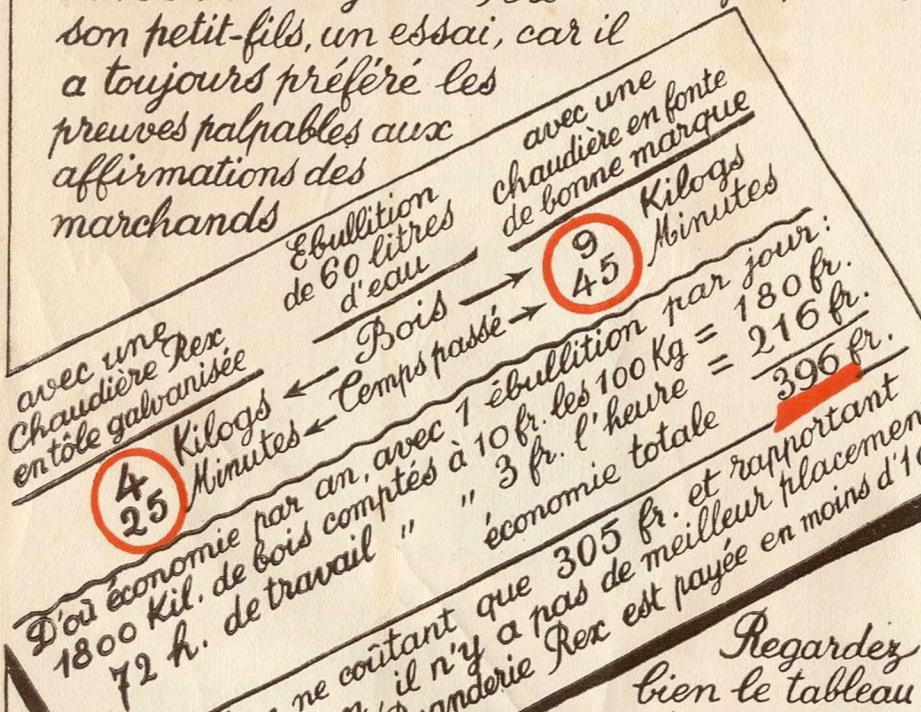

Jan

Si mon
Grand-Père,
qui était
malin...

avait pu acheter une Buanderie Rex en tôle d'acier galvanisée, il n'aurait pas hésité. Mais, il y a 50 ans, la Rex n'existait pas. Sans cela mon Grand-Père aurait fait, comme son petit-fils, un essai, car il a toujours préféré les preuves palpables aux affirmations des marchands